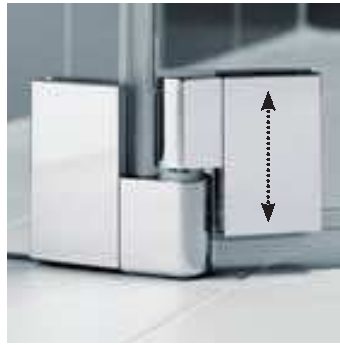

Highlights

Hebe-Senk-Mechanismus für seidenweichen Türlauf